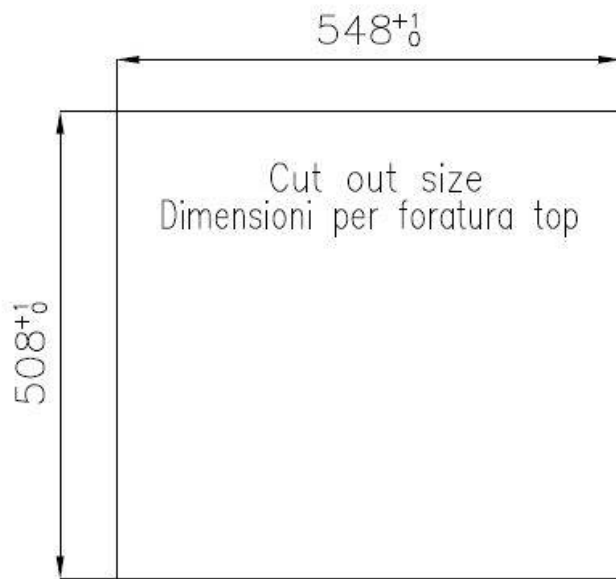

Lavello serie KE cod. 2265/080

FT

FTS

GALERIE