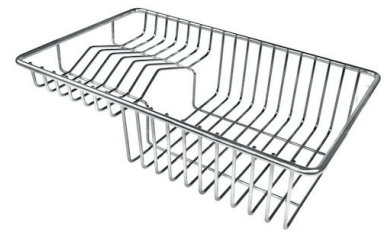

1 cuve

DESSINS TECHNIQUES

Lavello serie KE cod. 2265/080

FT

FTS

GALERIE

ACCESSOIRES OPTIONNELS

CUVETTE PERFOREE INOX
A154 F00

* uniquement en combinaison avec
l'accessoire A644 F04

CUVETTE PLASTIQUE BLANCHE
A153 A00

GRILLE POR.ASSIETTES INOX
mm214x379

A100 C03
* uniquement en combinaison avec
l'accessoire A644 A01

GRILLE PORTE-ASSIETTES INOX
250x425
A100 B01

GRILLE PORTE-ASSIETTES INOX
25x35
A100 A54

* uniquement en combinaison avec
l'accessoire A644 F04

PLANCHE DE DECOUPE CRYSTAL
23x41 CM
A631 C00

PLANCHE DE DECOUPE DOUBLE
HDPE
A644 A01

PLANCHE DE DECOUPE DOUBLE
IROKO
A644 F04