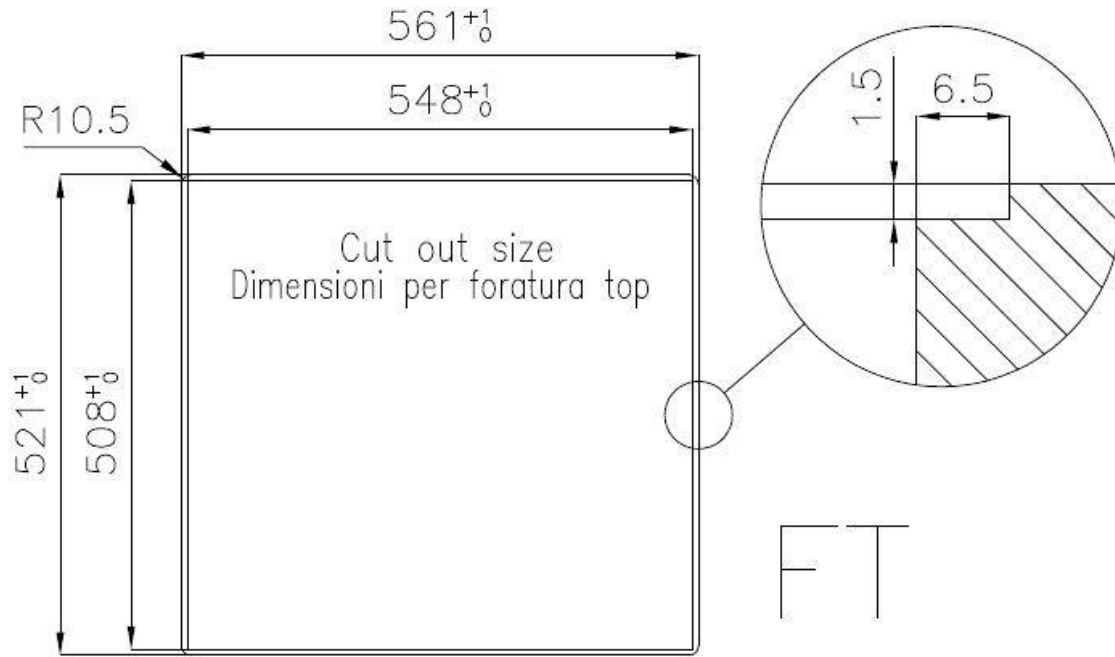

Lavello serie KE cod. 2265/080

FT