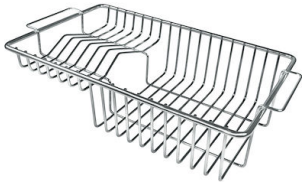

* uniquement en combinaison avec
l'accessoire A644 F04

CUVETTE PLASTIQUE BLANCHE
A153 A00

GRILLE POR.ASSIETTES INOX
mm214x379

A100 C03
* uniquement en combinaison avec
l'accessoire A644 A01

GRILLE PORTE-ASSIETTES INOX
250x425
A100 B01

GRILLE PORTE-ASSIETTES INOX
25x35
A100 A54

* uniquement en combinaison avec
l'accessoire A644 F04

PLANCHE DE DECOUPE CRYSTAL
23x41 CM
A631 C00

PLANCHE DE DECOUPE DOUBLE
HDPE
A644 A01

PLANCHE DE DECOUPE DOUBLE
IROKO
A644 F04